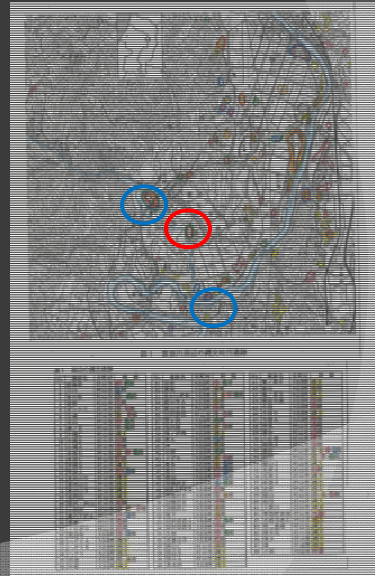

遺跡名	所在地	縄文時代
1 大沼 大沼遺跡 / 大沼遺跡	大沼市	約前 3,000-2,000 BC
2 大沼 大沼遺跡 / 大沼遺跡	大沼市	約前 2,000-1,000 BC
3 秋田 手久保遺跡群 / 手久保遺跡	秋田市	約前 1,000 BC
4 秋田 上置遺跡群 / 上置遺跡	秋田市	約前 1,000-800 BC
5 大沼 大沼遺跡 / 大沼遺跡	大沼市	約前 1,000 BC
6 大沼 大沼遺跡 / 大沼遺跡	大沼市	約前 1,000 BC
7 大沼 大沼遺跡 / 大沼遺跡	大沼市	約前 1,000 BC
8 大沼 大沼遺跡 / 大沼遺跡	大沼市	約前 1,000 BC
9 大沼 大沼遺跡 / 大沼遺跡	大沼市	約前 1,000 BC
10 大沼 大沼遺跡 / 大沼遺跡	大沼市	約前 1,000 BC
11 大沼 大沼遺跡 / 大沼遺跡	大沼市	約前 1,000 BC
12 大沼 大沼遺跡 / 大沼遺跡	大沼市	約前 1,000 BC
13 大沼 大沼遺跡 / 大沼遺跡	大沼市	約前 1,000 BC
14 大沼 大沼遺跡 / 大沼遺跡	大沼市	約前 1,000 BC
15 大沼 大沼遺跡 / 大沼遺跡	大沼市	約前 1,000 BC
16 大沼 大沼遺跡 / 大沼遺跡	大沼市	約前 1,000 BC
17 大沼 大沼遺跡 / 大沼遺跡	大沼市	約前 1,000 BC
18 大沼 大沼遺跡 / 大沼遺跡	大沼市	約前 1,000 BC
19 大沼 大沼遺跡 / 大沼遺跡	大沼市	約前 1,000 BC
20 大沼 大沼遺跡 / 大沼遺跡	大沼市	約前 1,000 BC
21 大沼 大沼遺跡 / 大沼遺跡	大沼市	約前 1,000 BC
22 大沼 大沼遺跡 / 大沼遺跡	大沼市	約前 1,000 BC
23 大沼 大沼遺跡 / 大沼遺跡	大沼市	約前 1,000 BC
24 大沼 大沼遺跡 / 大沼遺跡	大沼市	約前 1,000 BC
25 大沼 大沼遺跡 / 大沼遺跡	大沼市	約前 1,000 BC
26 大沼 大沼遺跡 / 大沼遺跡	大沼市	約前 1,000 BC
27 大沼 大沼遺跡 / 大沼遺跡	大沼市	約前 1,000 BC
28 大沼 大沼遺跡 / 大沼遺跡	大沼市	約前 1,000 BC
29 大沼 大沼遺跡 / 大沼遺跡	大沼市	約前 1,000 BC
30 大沼 大沼遺跡 / 大沼遺跡	大沼市	約前 1,000 BC
31 大沼 大沼遺跡 / 大沼遺跡	大沼市	約前 1,000 BC
32 大沼 大沼遺跡 / 大沼遺跡	大沼市	約前 1,000 BC
33 大沼 大沼遺跡 / 大沼遺跡	大沼市	約前 1,000 BC
34 大沼 大沼遺跡 / 大沼遺跡	大沼市	約前 1,000 BC
35 大沼 大沼遺跡 / 大沼遺跡	大沼市	約前 1,000 BC
36 大沼 大沼遺跡 / 大沼遺跡	大沼市	約前 1,000 BC
37 大沼 大沼遺跡 / 大沼遺跡	大沼市	約前 1,000 BC
38 大沼 大沼遺跡 / 大沼遺跡	大沼市	約前 1,000 BC
39 大沼 大沼遺跡 / 大沼遺跡	大沼市	約前 1,000 BC
40 大沼 大沼遺跡 / 大沼遺跡	大沼市	約前 1,000 BC
41 大沼 大沼遺跡 / 大沼遺跡	大沼市	約前 1,000 BC
42 大沼 大沼遺跡 / 大沼遺跡	大沼市	約前 1,000 BC
43 大沼 大沼遺跡 / 大沼遺跡	大沼市	約前 1,000 BC
44 大沼 大沼遺跡 / 大沼遺跡	大沼市	約前 1,000 BC
45 大沼 大沼遺跡 / 大沼遺跡	大沼市	約前 1,000 BC
46 大沼 大沼遺跡 / 大沼遺跡	大沼市	約前 1,000 BC
47 大沼 大沼遺跡 / 大沼遺跡	大沼市	約前 1,000 BC
48 大沼 大沼遺跡 / 大沼遺跡	大沼市	約前 1,000 BC
49 大沼 大沼遺跡 / 大沼遺跡	大沼市	約前 1,000 BC
50 大沼 大沼遺跡 / 大沼遺跡	大沼市	約前 1,000 BC

秋田 鹿角市 大湯環状列石 / 約前 4,000 BC

**東北北部の環状列石
(秋田県鹿角市 大湯環状列石)**

山形県や村山地域での特徴

- ①中期～後期～晩期の遺跡の面的な調査から集落構造が分かる。
- ②豊富な出土遺物から年代や地域の特徴などがみえる。
- ③遺跡数や遺物の過多から遺跡の消長がみえる。

山形県や村山地域での様相

縄文時代後期以前(中期後葉) 村山市 西海渚遺跡

村山市 中村A遺跡(中期末葉)