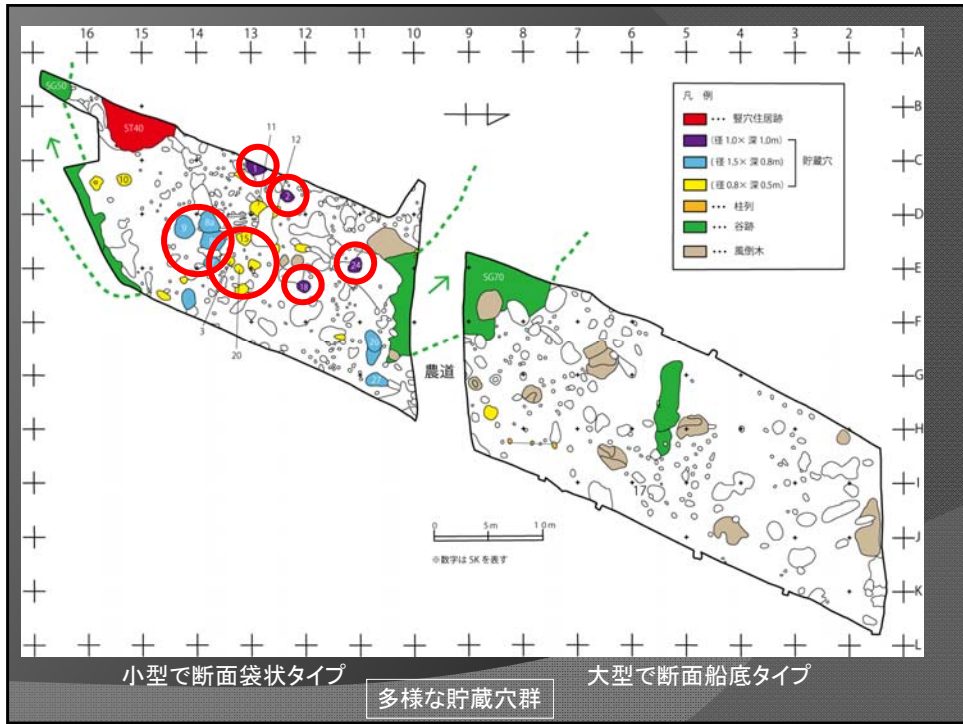

縄文時代後期初頭 村山市 横内遺跡

後期前葉 村山市 川口遺跡

後期前葉 村山市 川口遺跡

後期前葉 村山市 川口遺跡

後期前葉 村山市 川口遺跡

後期中～後葉 村山市宮の前遺跡

調査区全景空中写真

後期中～後葉 村山市宮の前遺跡

第一発場出土土器集合写真

後期中～後葉 村山市宮の前遺跡

後期中～後葉 村山市宮の前遺跡

後期中～後葉 村山市宮の前遺跡

後期中～後葉 村山市宮の前遺跡

後期中～後葉 村山市宮の前遺跡

後期後葉～晩期 村山市作野遺跡

後期後葉～晩期 村山市作野遺跡

他県で調査された貯蔵穴

入口は狭く、底は広く
→空気を調整。

貯蔵穴の
使用推定図

貯蔵穴から単独出土した完形の縄文土器

貯蔵穴が埋没する過程で
土器を埋納する行為
→祭祀(さいし)の可能性。
土器底に穿孔あり用途不能
→類例少。地域特有の儀礼
か

関東地方などと共通する
文様を有する注口土器。
→他地域との交流の証拠。
→一般の集落からは出土しない。
→地域の中でも求心的な集落