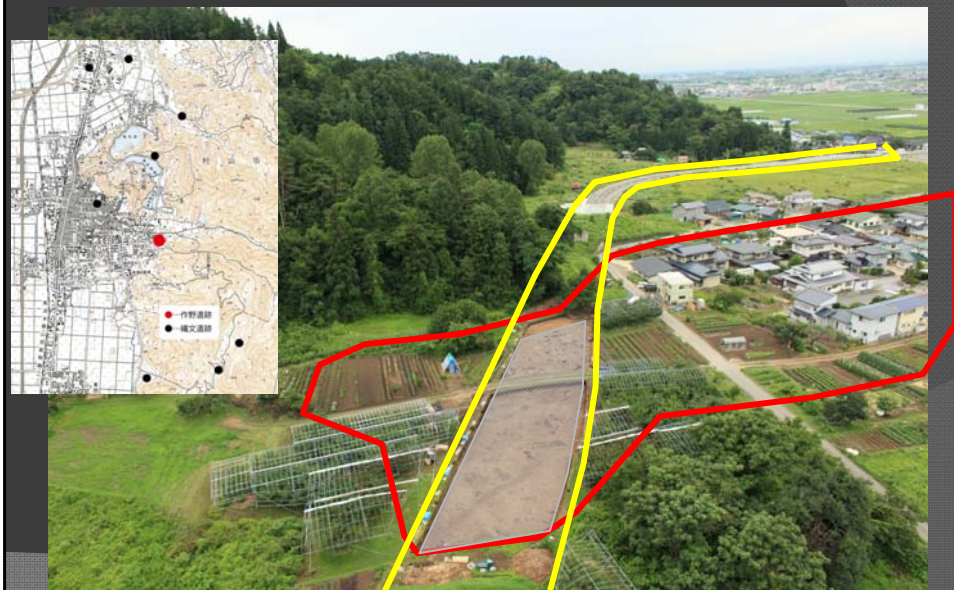

他県で調査された貯蔵穴

入口は狭く、底は広く
→空気を調整。

貯蔵穴の
使用推定図

貯蔵穴から単独出土した完形の縄文土器

貯蔵穴が埋没する過程で
土器を埋納する行為
→祭祀(さいし)の可能性。
土器底に穿孔あり用途不能
→類例少。地域特有の儀礼
か

関東地方などと共通する
文様を有する注口土器。
→他地域との交流の証拠。
→一般の集落からは出土しない。
→地域の中でも求心的な集落